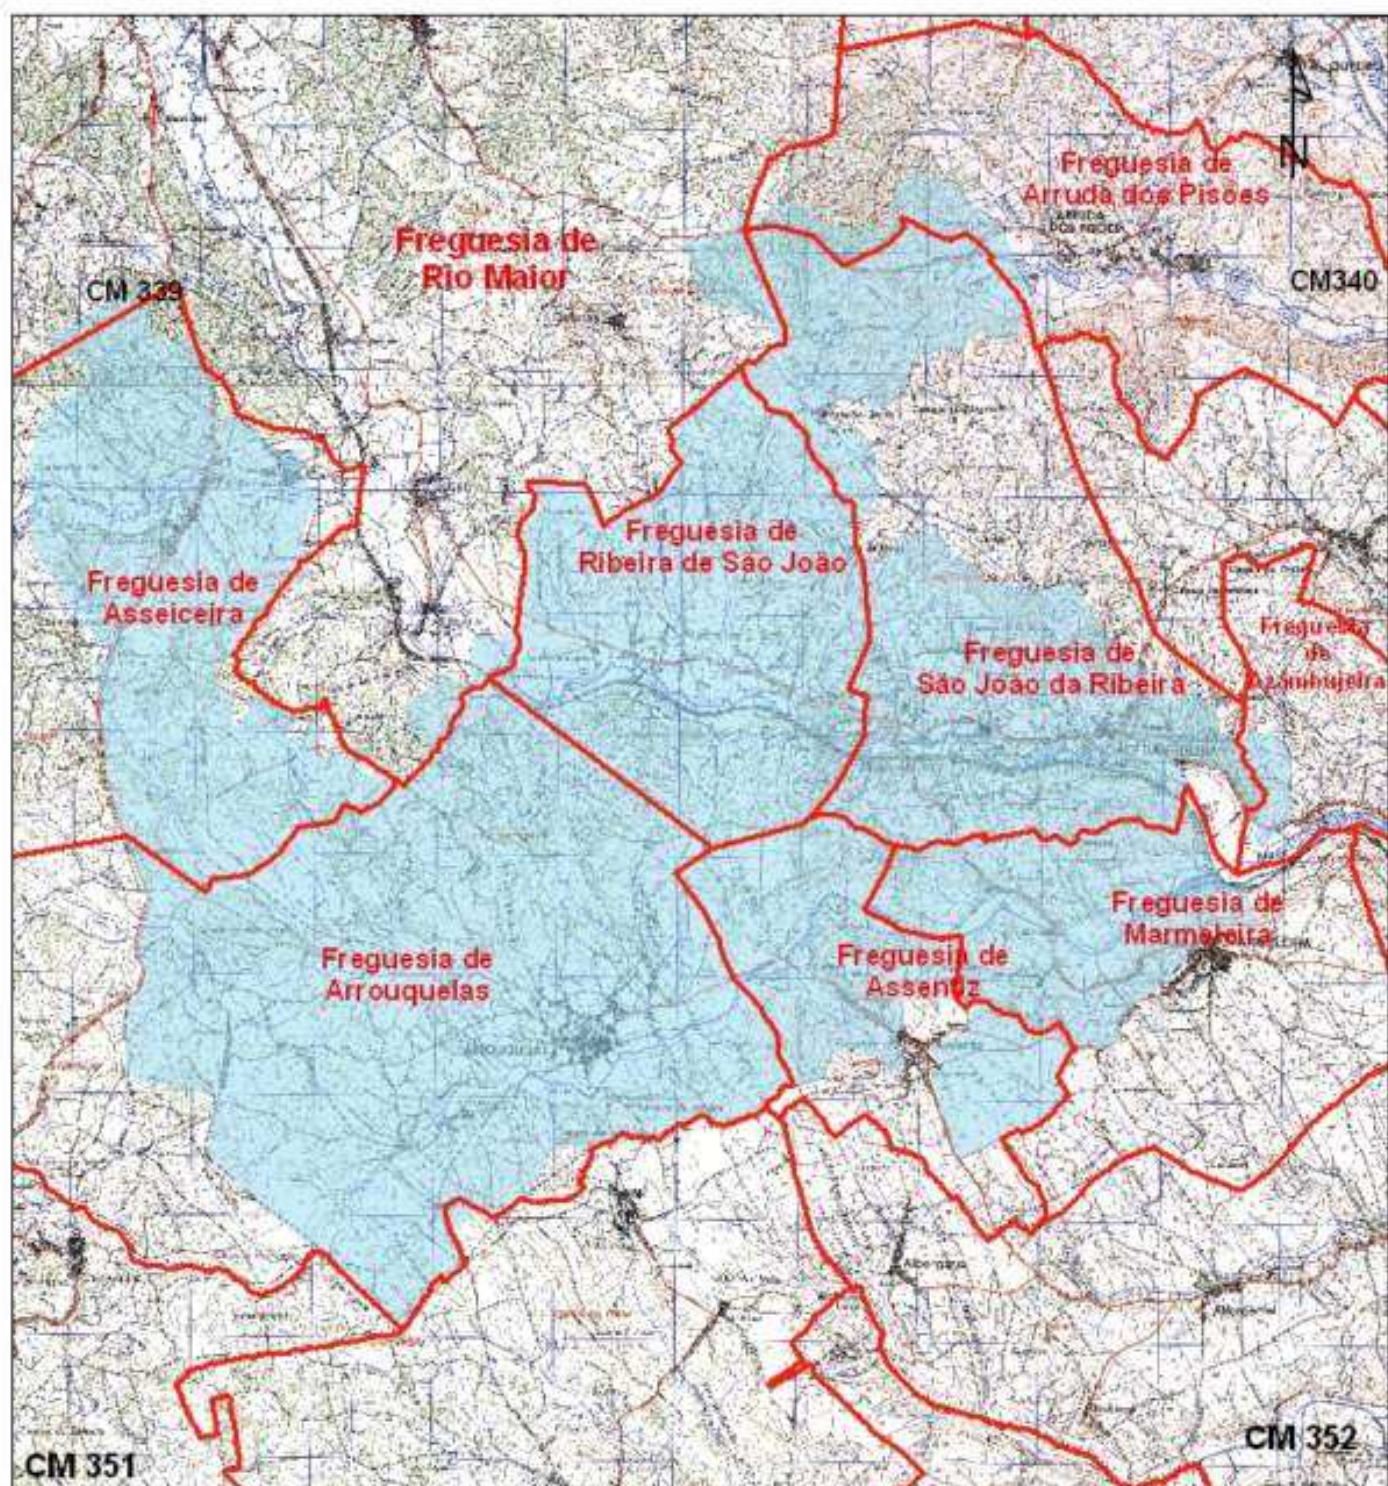

ZONA DE INTERVENÇÃO FLORESTAL DE RIO MAIOR SUL
MUNICÍPIO DE RIO MAIOR

Legenda

-  ZIF RIO MAIOR SUL (4927 ha)
-  Freguesias

1:55.000