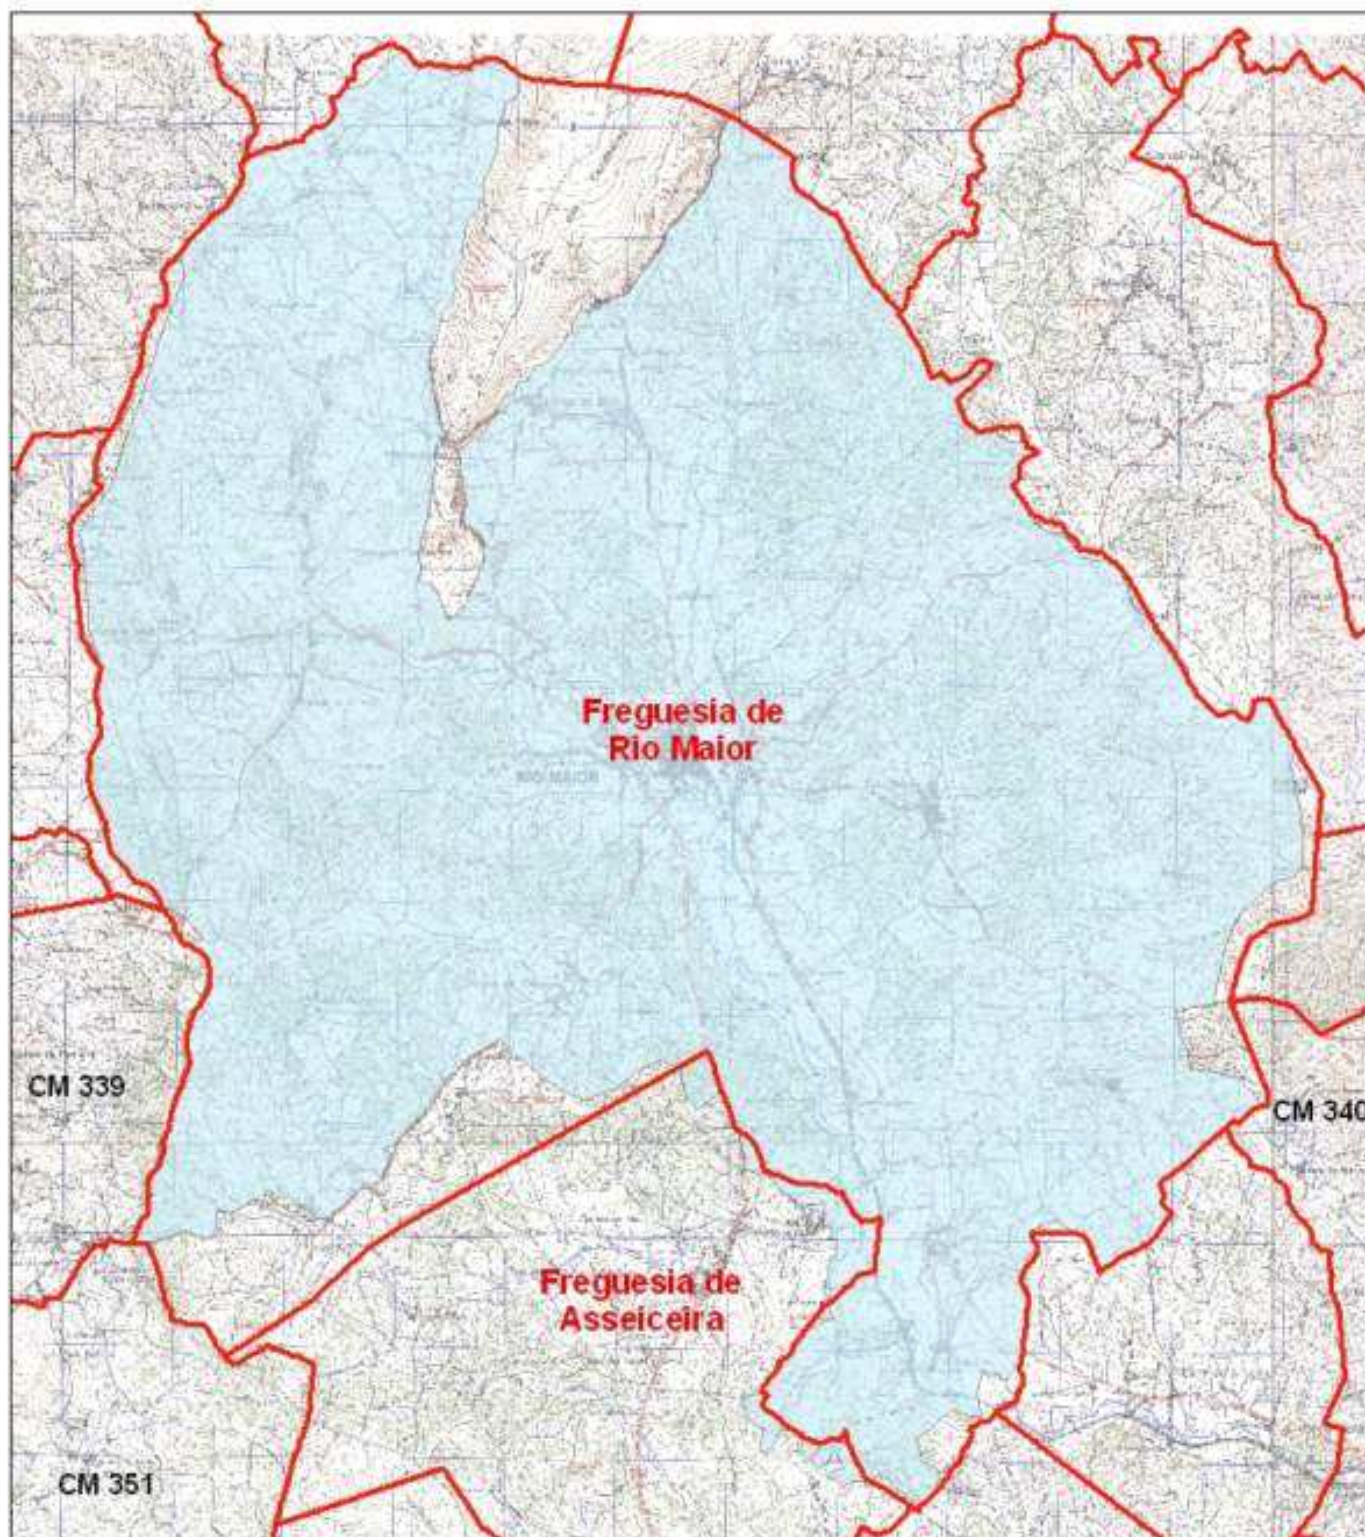

**ZONA DE INTERVENÇÃO FLORESTAL DE RIO MAIOR**  
**MUNICÍPIO DE RIO MAIOR**

**Legenda**

-  ZIF Rio Maior (8117 ha)
-  Freguesias

1:60.000